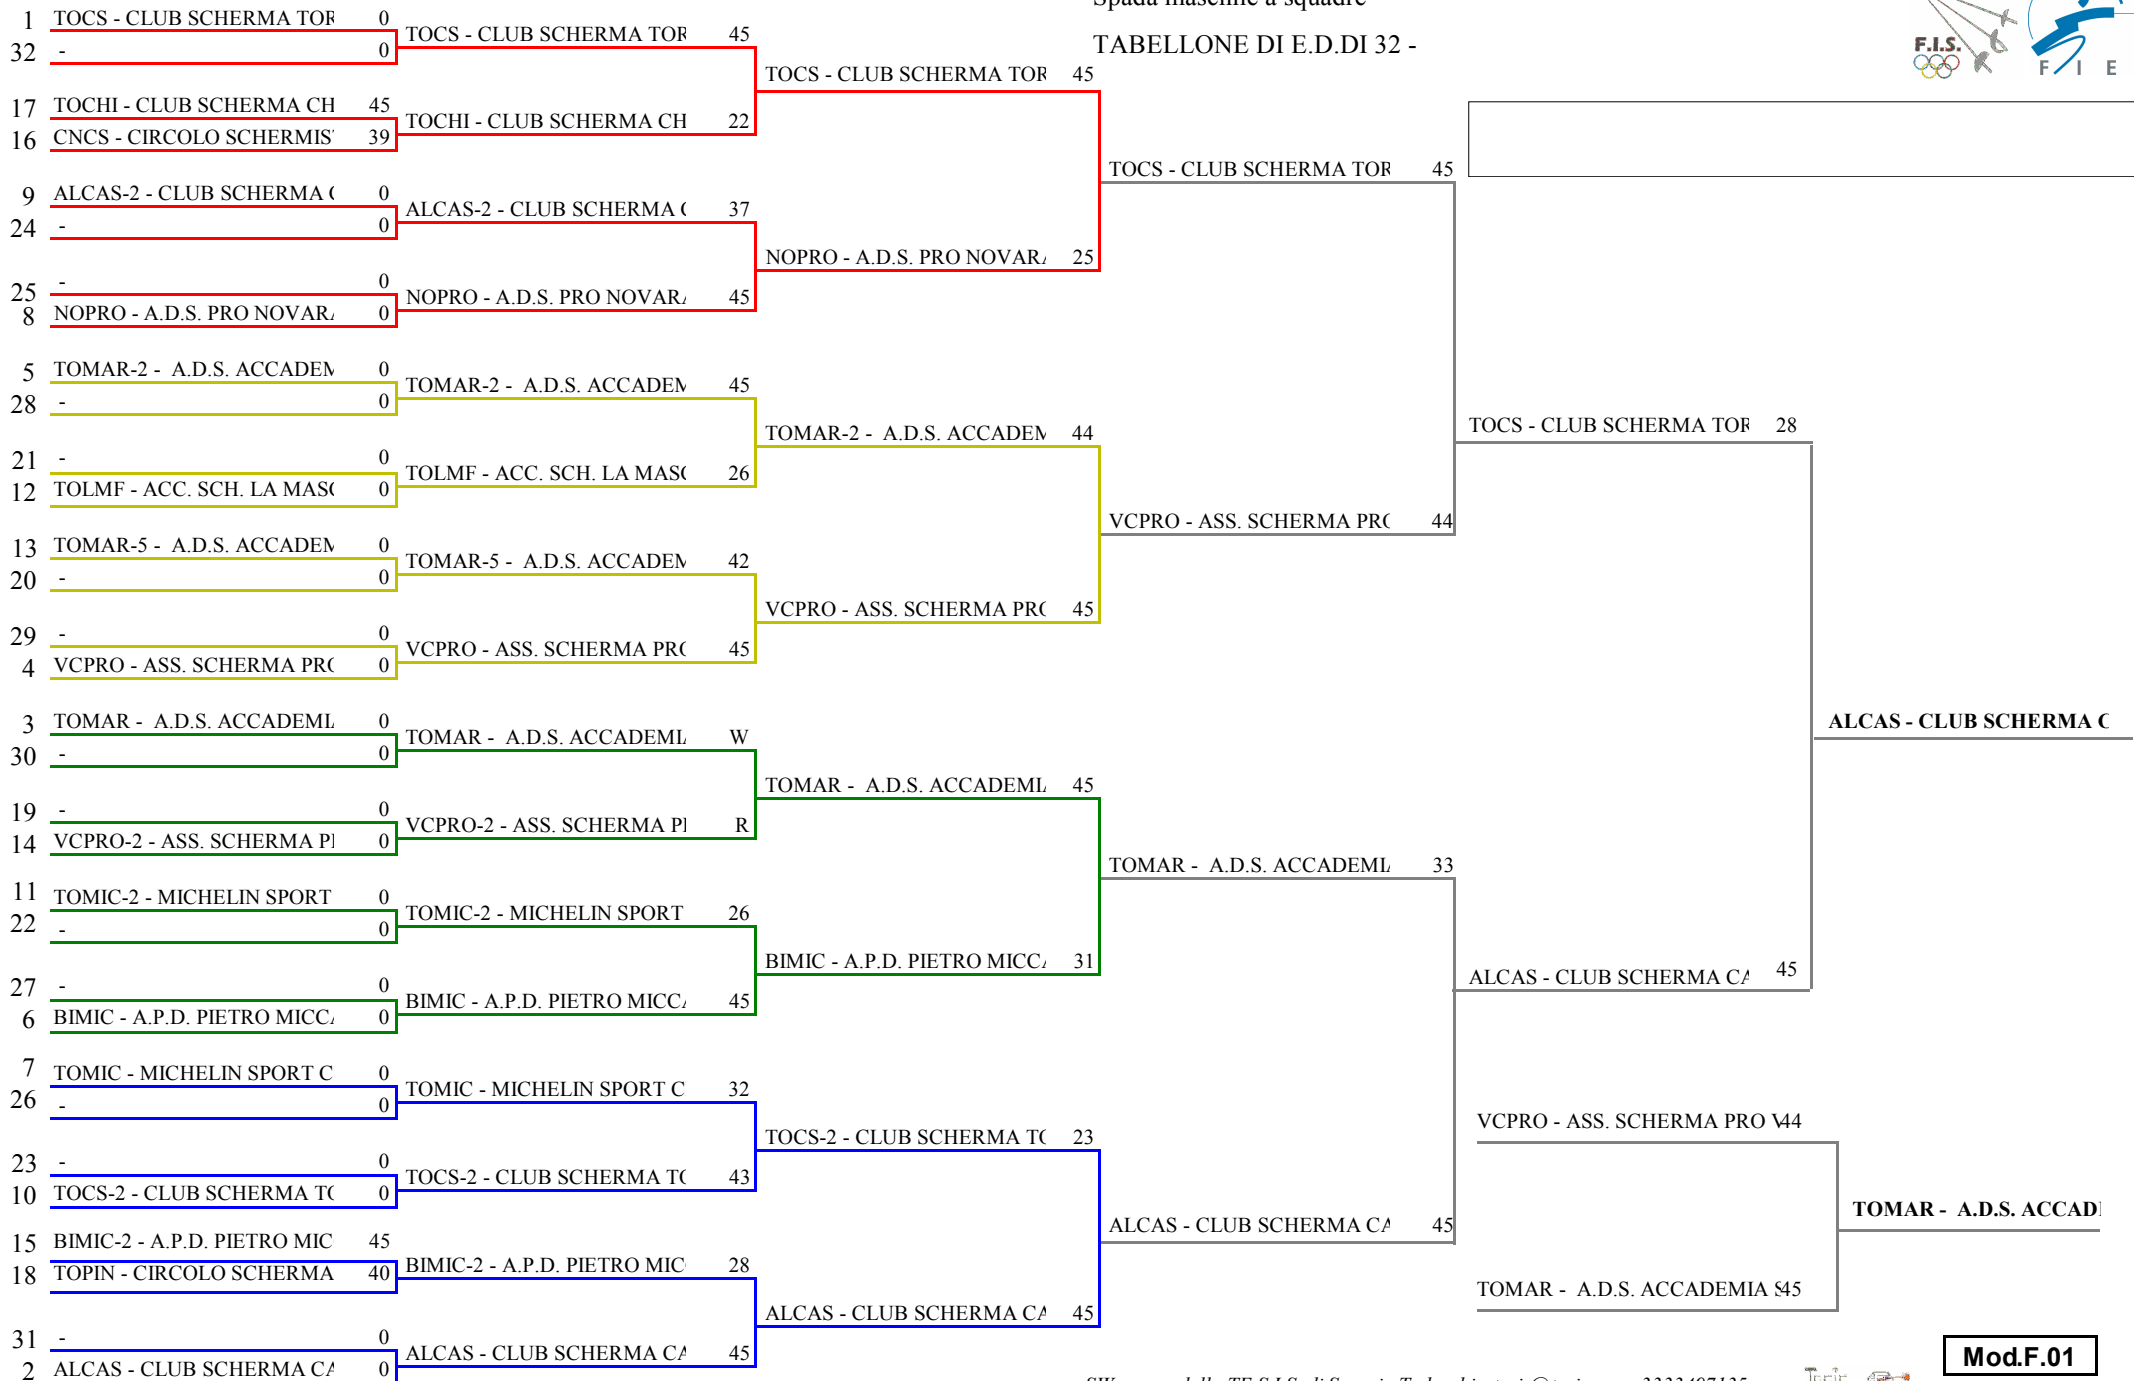

Spada maschile a squadre
 TABELLONE DI E.D.DI 32 -

| Classifica | Clas-ED | | Classifica definitiva | | Spada maschile a squadre | | RAMON FONST - Camp. Reg. A1 | |
|------------|---------|-------|---|-------|--------------------------------------|--|-----------------------------|--|
| | | | CodSoc | Sigla | Denominazione | | Località | |
| 1 | 2 | 1 | 7 | ALCAS | CLUB SCHERMA CASALE A.S.D. | | CASALE MONFERRATO | |
| | | | BAROGLIO ANDREA MORANDO LUCA | | BAROGLIO SIMONE | | BUZZI LORENZO | |
| 2 | 1 | 2 | 4 | TOCS | CLUB SCHERMA TORINO A.S.D. | | TORINO | |
| | | | FOIS MARCO MASSIMI STEFANONE VALERIO | | MAUTINO ALESSANDI | | MENCARELLI MAURIZ | |
| 3 | 3 | 3 | 10 | TOMAR | A.D.S. ACCADEMIA SCHERMA MARCHE | | TORINO | |
| | | | PELISSETTI ANDREA VENTURA ALESSANDI | | PERRONE DENNIS | | VALLOSIO ANDREA | |
| 4 | 4 | 4 | 9 | VCPRO | ASS. SCHERMA PRO VERCELLI | | VERCELLI | |
| | | | CANNOBIO FILIPPO TERLEVICH LUCA | | FENOGLIO MARCO | | FILIPPA FEDERICO | |
| 5 | 5 | 8 | 10 | TOMAR | 2 A.D.S. ACCADEMIA SCHERMA MARCHE | | TORINO | |
| | | | AUDANO MICHELE | | FUNGHI ALESSANDRC | | PAPINO ALESSIO | |
| 6 | 6 | 8 | 172 | BIMIC | A.P.D. PIETRO MICCA MICCA BIELLA | | BIELLA | |
| | | | BERTAZZI PIETRO | | FRONGIA MARCO | | MAGNI FEDERICO | |
| 7 | 8 | 8 | 3 | NOPRO | A.D.S. PRO NOVARA SCHERMA | | NOVARA | |
| | | | ASPERI LUCA ROGGIA FABIO | | BOSIO ALARICO | | PANGRAZIO STEFANO | |
| 8 | 10 | 8 | 4 | TOCS | 2 CLUB SCHERMA TORINO A.S.D. | | TORINO | |
| | | | BRODA EDOARDO TALARICO JACOPO | | GARBERO EDOARDO I | | PARADISI ETTORE | |
| 9 | 7 | 16 | 5 | TOMIC | MICHELIN SPORT CLUB TO | | TORINO | |
| | | | ARMIGLIATO FRANCE | | DALL'AGNOL GIANLUIGI | | NASI CLAUDIO | |
| 10 | 9 | 16 | 7 | ALCAS | 2 CLUB SCHERMA CASALE A.S.D. | | CASALE MONFERRATO | |
| | | | CAMPAGNA FRANCES PUCCIARIELLO ANDRI | | GANDOLFO MICHELE | | PICCA GARIN MICHAEL | |
| 11 | 11 | 16 | 5 | TOMIC | 2 MICHELIN SPORT CLUB TO | | TORINO | |
| | | | BRACCIA VITTORIO VASINO ANDREA | | CATTANEO FRANCESCO | | CIRONE MARCO | |
| 12 | 12 | 16 | 20149 | TOLMF | ACC. SCH. LA MASCHERA DI FERRO a.s.c | | PINEROLO | |
| | | | MAGNANO MATTEO | | MAINA PAOLO | | MASSIMINO CHRISTIA | |
| 13 | 13 | 16 | 10 | TOMAR | 5 A.D.S. ACCADEMIA SCHERMA MARCHE | | TORINO | |
| | | | BERTOLOTTO MARCO VIOLA FRANCESCO | | BULGARI OMAR | | D'ANNA STEFANO | |
| 14 | 14 | 16 | 9 | VCPRO | 2 ASS. SCHERMA PRO VERCELLI | | VERCELLI | |
| | | | LUONI LORENZO | | MACULOTTI GIACOMO | | RUTIGLIANO JACOPO | |
| 15 | 15 | 16 | 172 | BIMIC | 2 A.P.D. PIETRO MICCA MICCA BIELLA | | BIELLA | |
| | | | BILATO EDOARDO RAMELLA POLLONE G | | FLORIAN ANDREA | | MAULA ALESSANDRO | |
| 16 | 17 | 16 | 1 | TOCHI | CLUB SCHERMA CHIVASSO TO | | CHIVASSO | |
| | | | BERTAINA ALESSIO | | CAMBURSANO ANDRI | | STRAZZERI ANTONIO | |
| 17 | 16 | 32 | 182 | CNCS | CIRCOLO SCHERMISTICO CUNEO | | CUNEO | |
| | | | ALBANESE ANDREA RUSSO STEFANO | | ANGELUCCI ANDREA | | PICCO JOSE | |
| 18 | 18 | 32 | 8804 | TOPIN | CIRCOLO SCHERMA PINEROLO A.S.D. | | PINEROLO | |
| | | | BUZZONI ALBERTO | | NANGERONI STEFANO | | RUSSO LUCA | |
| 19 | 19 | 9.999 | 10 | TOMAR | 4 A.D.S. ACCADEMIA SCHERMA MARCHE | | TORINO | |
| | | | BORLENGO ANDREA DE BONIS TEODOSIO | | BORRIONE MARCO | | CERSOSIMO PASQUALE | |
| 20 | 20 | 9.999 | 10 | TOMAR | 3 A.D.S. ACCADEMIA SCHERMA MARCHE | | TORINO | |
| | | | BORRIONE CLAUDIO PATRITO GUGLIELMO | | MANZON LUCA | | OLOCCO GIUSEPPE | |
| -- | 20 | 9.999 | 7 | ALCAS | 4 CLUB SCHERMA CASALE A.S.D. | | CASALE MONFERRATO | |
| | | | ANDREANI GIACOMO RESTIVO ANGELO | | BOCCA DARIO | | PEZZANA MICHELE | |
| 22 | 22 | 9.999 | 1 | TOCHI | 2 CLUB SCHERMA CHIVASSO TO | | CHIVASSO | |
| | | | GHIOSSO PIETRO MAR | | NICOLA FABIO | | ROMA MATTEO | |
| 23 | 23 | 9.999 | 20184 | ATVIR | VIRTUS SCHERMA ASTI A.S.D. | | ASTI | |
| | | | BATTAGLIA DAVIDE VALPREDA LORENZO | | PAROLA MAURO | | PICCARDI FABIO | |
| 24 | 24 | 9.999 | 7 | ALCAS | 3 CLUB SCHERMA CASALE A.S.D. | | CASALE MONFERRATO | |
| | | | DI FLORIO ANDREA | | PICCA GARIN MIRKO | | SCARSI SIMONE | |
| 25 | 25 | 9.999 | 182 | CNCS | 2 CIRCOLO SCHERMISTICO CUNEO | | CUNEO | |
| | | | CANEPA GUIDO SULIS FABRIZIO | | DELPANO SIMON | | LIFFREDO PIERPAOLO | |